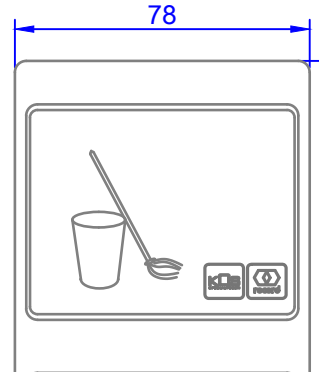

Commutateur à clé
Symbole: sans
Fonction: automate bloqué
Fonction touche

Voyant rouge
Fonction: voyant signalétique

Hauteur de montage 1600mm

Voyant vert
Fonction: voyant signalétique

Composition 3 interrupteurs

Commutateur
Symbole: "Ménage"
Fonction: Ouverture permanente

Hauteur de montage 1200mm

Interrupteur
Symbole: "Personne"
Fonction: Ouverture partielle

Interrupteur
Symbole: "Lit"
Fonction: Ouverture totale