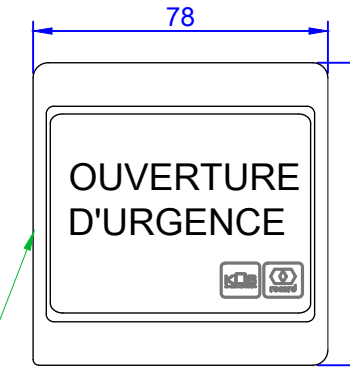

Interrupteur
Symbole: "Ouverture d'urgence"
Fonction: porte ouverte

Hauteur de montage 1600mm