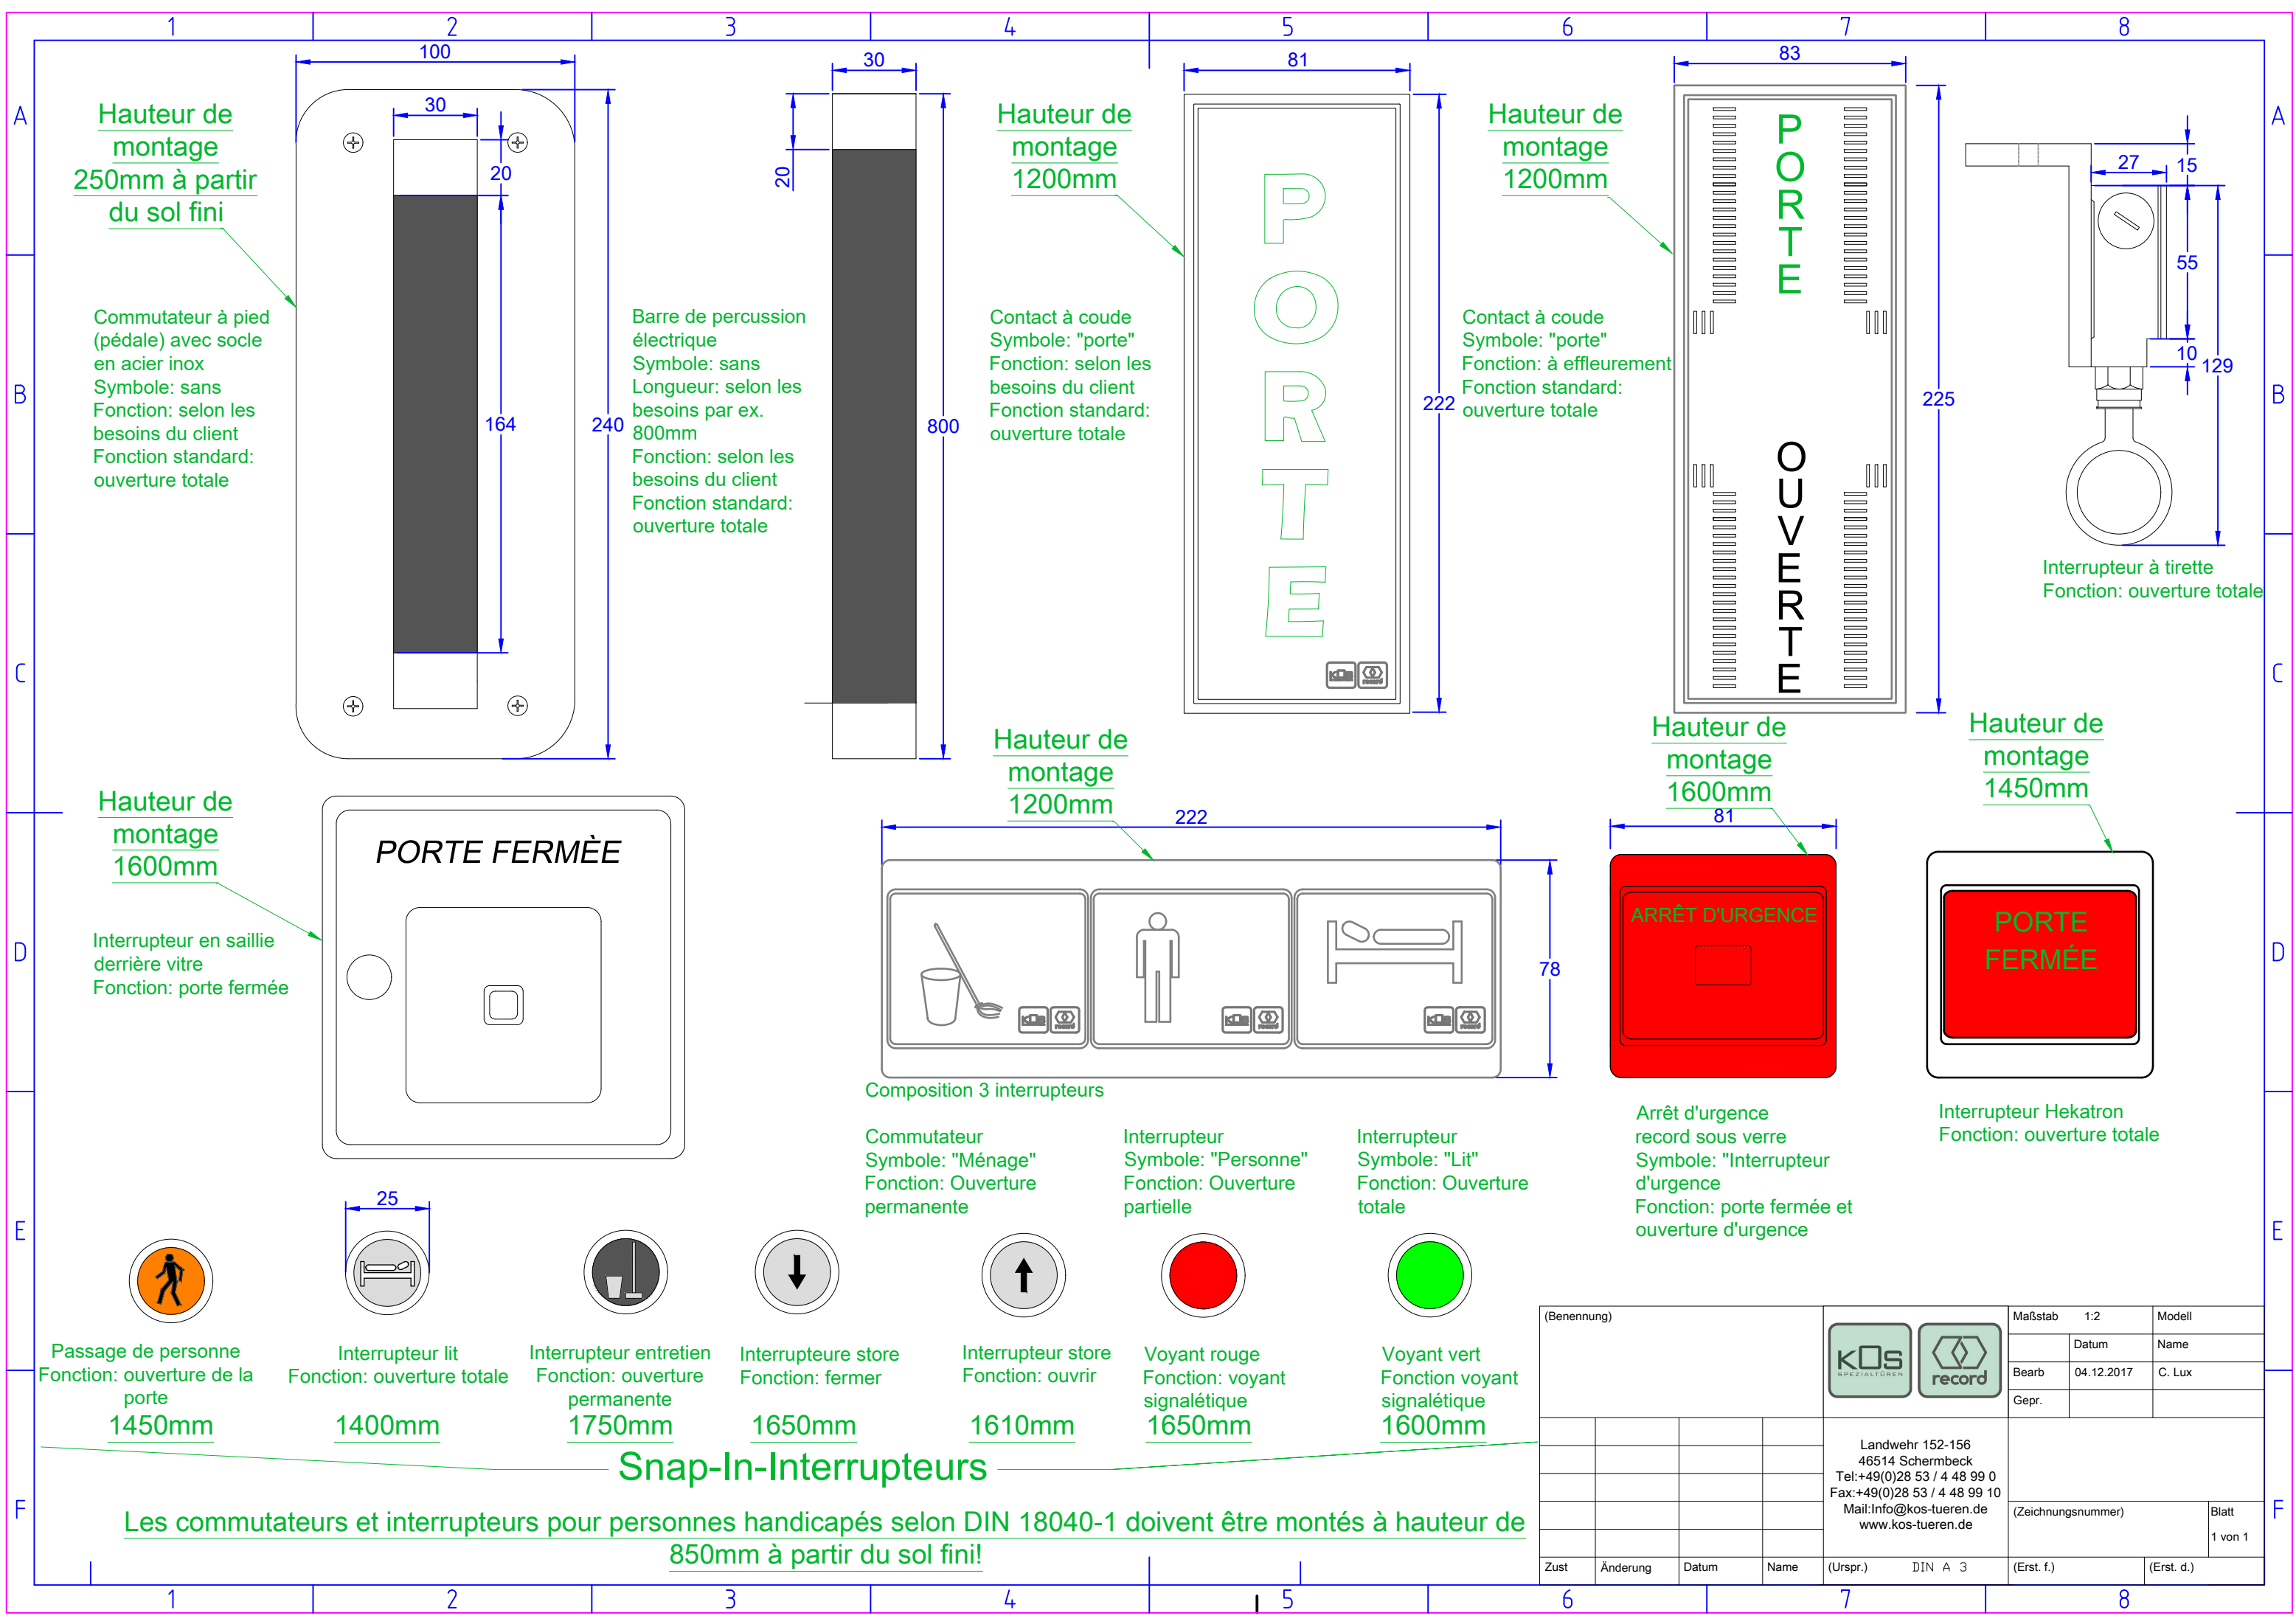

Hauteur de montage
250mm à partir du sol fini

Commutateur à pied (pédale) avec socle en acier inox
Symbole: sans
Fonction: selon les besoins du client
Fonction standard: ouverture totale

Barre de percussion électrique
Symbole: sans
Longueur: selon les besoins par ex. 800mm
Fonction: selon les besoins du client
Fonction standard: ouverture totale

Hauteur de montage
1200mm

Contact à coude
Symbole: "porte"
Fonction: selon les besoins du client
Fonction standard: ouverture totale

Hauteur de montage
1200mm

Contact à coude
Symbole: "porte"
Fonction: à effleurement
Fonction standard: ouverture totale

Interrupteur à tirette
Fonction: ouverture totale

Hauteur de montage
1600mm

Interrupteur en saillie derrière vitre
Fonction: porte fermée

Hauteur de montage
1200mm

Composition 3 interrupteurs

Commutateur
Symbole: "Ménage"
Fonction: Ouverture permanente

Interrupteur
Symbole: "Personne"
Fonction: Ouverture partielle

Interrupteur
Symbole: "Lit"
Fonction: Ouverture totale

Hauteur de montage
1600mm

Arrêt d'urgence record sous verre
Symbole: "Interrupteur d'urgence"
Fonction: porte fermée et ouverture d'urgence

Hauteur de montage
1450mm

Interrupteur Hekatron
Fonction: ouverture totale

- Passage de personne
  Fonction: ouverture de la porte
  1450mm
- Interrupteur lit
  Fonction: ouverture totale
  1400mm
- Interrupteur entretien
  Fonction: ouverture permanente
  1750mm
- Interrupteur store
  Fonction: fermer
  1650mm
- Interrupteur store
  Fonction: ouvrir
  1610mm
- Voyant rouge
  Fonction: voyant signalétique
  1650mm
- Voyant vert
  Fonction: voyant signalétique
  1600mm

Snap-In-Interrupteurs

Les commutateurs et interrupteurs pour personnes handicapés selon DIN 18040-1 doivent être montés à hauteur de 850mm à partir du sol fini!

(Benennung)						Maßstab 1:2	Modell
						Datum	Name
						Bearb. 04.12.2017	C. Lux
						Gepr.	
				Landwehr 152-156 46514 Schermbeck Tel: +49(0)28 53 / 4 48 99 0 Fax: +49(0)28 53 / 4 48 99 10 Mail: Info@kos-tueren.de www.kos-tueren.de			
						(Zeichnungsnummer)	
						Blatt 1 von 1	
Zust	Änderung	Datum	Name	(Urspr.)	DIN A 3	(Erst. f.)	(Erst. d.)