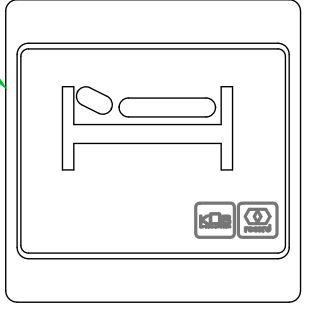

Hauteur de montage 1450mm

Commutateur
Symbole: "Ménage"
Fonction: Ouverture permanente

Interrupteur
Symbole: "Porte fermée"
Fonction: verrouillage

Hauteur de montage 1200mm

Interrupteur
Symbole: "Personne"
Fonction: Ouverture partielle

Interrupteur
Symbole: "Porte ouverte"
Fonction: déverrouillage

Hauteur de montage 1200mm

Interrupteur
Symbole: "Lit"
Fonction: Ouverture totale

Interrupteur
Symbole: "Serrure"
Fonction: verrouillage et déverrouillage