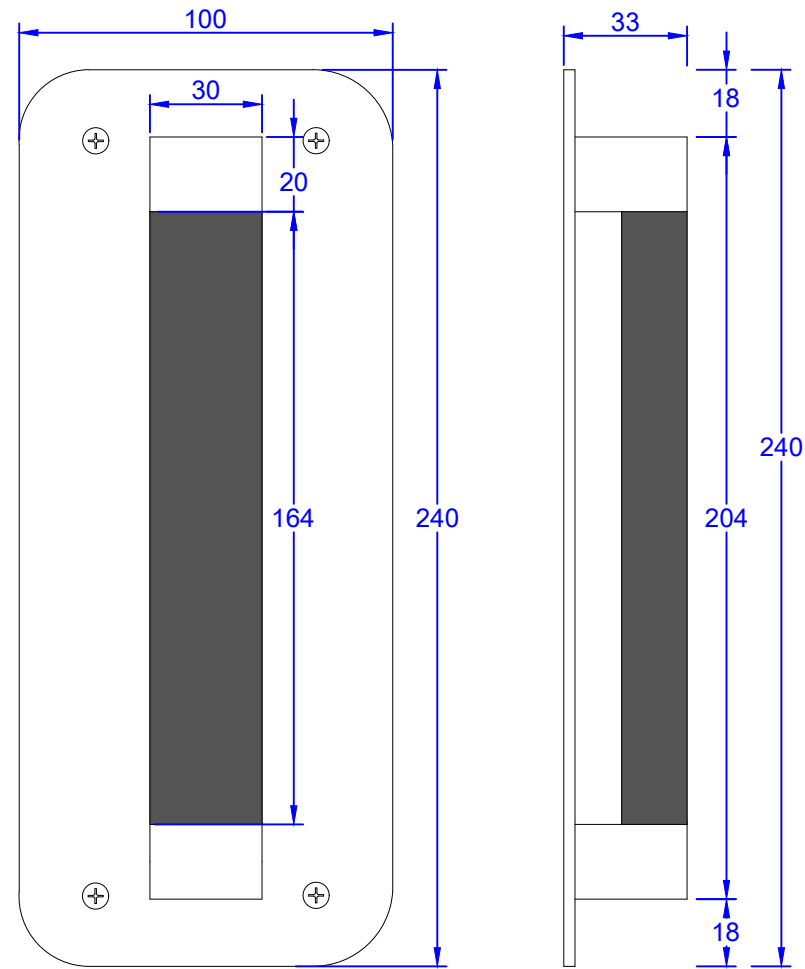

Commutateur à pied (pédale) avec socle en acier inox
Symbole: sans
Fonction: selon les besoins du client
Fonction standard: ouverture totale