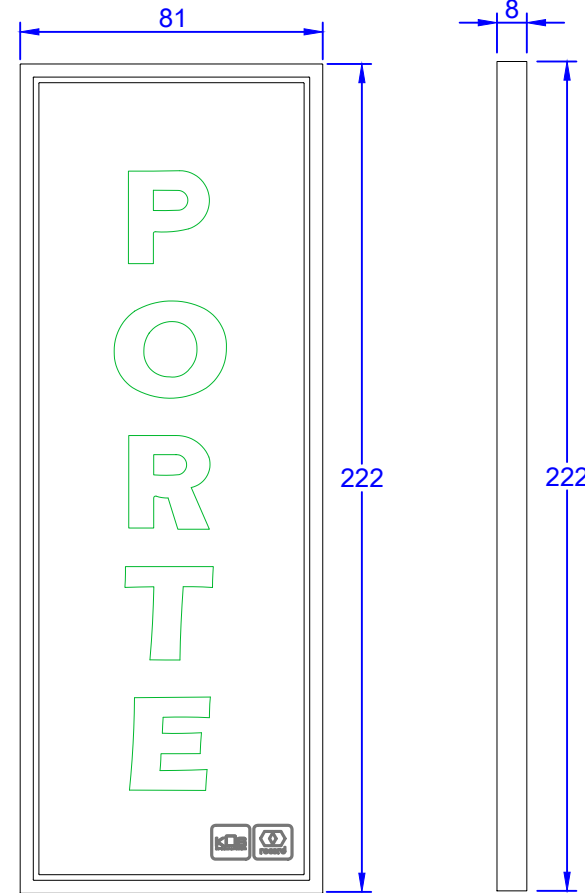

Contact à coude
Symbole: "porte"
Fonction: selon les besoins du client
Fonction standard: ouverture totale