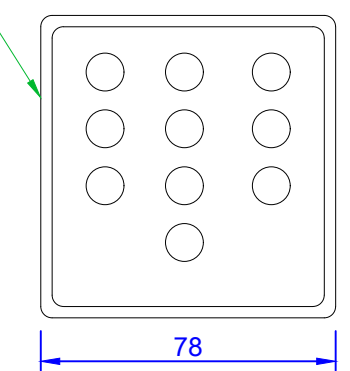

(Benennung)						Maßstab 1:2	Modell
						Datum	Name
						Bearb. 04.12.2017	C. Lux
						Gepr.	
				Landwehr 152-156 46514 Schermbeck Tel: +49(0)28 53 / 4 48 99 0 Fax: +49(0)28 53 / 4 48 99 10 Mail: Info@kos-tueren.de www.kos-tueren.de			
						(Zeichnungsnummer)	
						Blatt 1 von 1	
Zust	Änderung	Datum	Name	(Urspr.)	DIN A 3	(Erst. f.)	(Erst. d.)