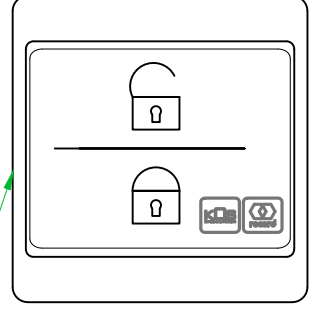

Hauteur de montage 1450mm

Commutateur
Symbole: "Ménage"
Fonction: Ouverture permanente

Interrupteur
Symbole: "Porte fermée"
Fonction: verrouillage

Hauteur de montage 1200mm

Interrupteur
Symbole: "Personne"
Fonction: Ouverture partielle

Interrupteur
Symbole: "Porte ouverte"
Fonction: déverrouillage

Hauteur de montage 1200mm

Interrupteur
Symbole: "Lit"
Fonction: Ouverture totale

Interrupteur
Symbole: "Serrure"
Fonction: verrouillage et déverrouillage

Hauteur de montage 1450mm

Hauteur de montage 1200mm

Interrupteur
Symbole: "Chariot"
Fonction: Ouverture totale

Commutateur
Symbole: ouvert et fermé
Fonction: store

Hauteur de montage 1200mm

Hauteur de montage 1450mm

Commutateur à clé
Symbole: sans
Fonction: automate bloqué
Fonction touche

Voyant rouge
Fonction: voyant signalétique

Hauteur de montage 1600mm

Voyant vert
Fonction: voyant signalétique

Composition 3 interrupteurs