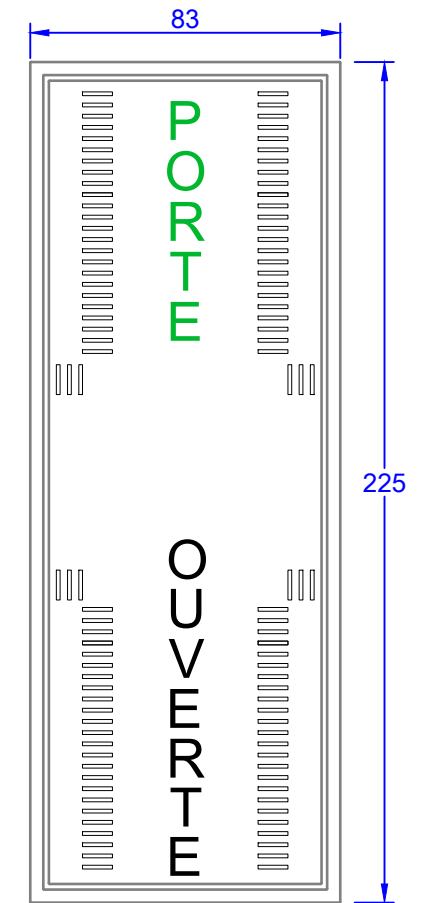

Contact à coude
Symbole: "porte"
Fonction: à effleurement
Fonction standard: ouverture totale