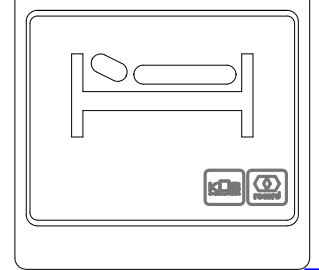

Commutateur à clé
Symbole: sans
Fonction: automate bloqué
Fonction touche

Voyant rouge
Fonction: voyant signalétique

Hauteur de montage 1600mm

Voyant vert
Fonction: voyant signalétique

Composition 3 interrupteurs

Commutateur
Symbole: "Ménage"
Fonction: Ouverture permanente

Hauteur de montage 1200mm

Interrupteur
Symbole: "Personne"
Fonction: Ouverture partielle

Interrupteur
Symbole: "Lit"
Fonction: Ouverture totale

Composition 2 interrupteurs

Interrupteur
Symbole: "Personne"
Fonction: Ouverture partielle

Hauteur de montage 1200mm

Interrupteur
Symbole: "Lit"
Fonction: Ouverture totale

Interrupteur
Symbole: "Ouverture d'urgence"
Fonction: porte ouverte