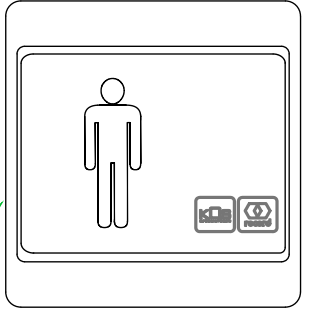

Hauteur de montage 1450mm

Commutateur
Symbole: "Ménage"
Fonction: Ouverture permanente

Interrupteur
Symbole: "Porte fermée"
Fonction: verrouillage

Hauteur de montage 1200mm

Interrupteur
Symbole: "Personne"
Fonction: Ouverture partielle

Interrupteur
Symbole: "Porte ouverte"
Fonction: déverrouillage

Hauteur de montage 1200mm

Interrupteur
Symbole: "Lit"
Fonction: Ouverture totale

Interrupteur
Symbole: "Serrure"
Fonction: verrouillage et déverrouillage