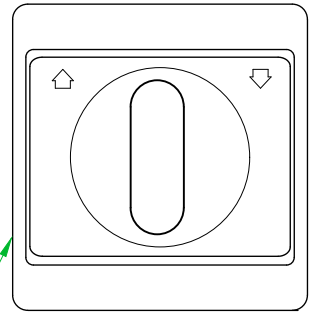

Interrupteur
Symbole: "Porte ouverte"
Fonction: déverrouillage

Hauteur de montage 1200mm

Interrupteur
Symbole: "Lit"
Fonction: Ouverture totale

Interrupteur
Symbole: "Serrure"
Fonction: verrouillage et déverrouillage

Hauteur de montage 1450mm

Hauteur de montage 1200mm

Interrupteur
Symbole: "Chariot"
Fonction: Ouverture totale

Commutateur
Symbole: ouvert et fermé
Fonction: store

Hauteur de montage 1200mm

Hauteur de montage 1450mm

Commutateur à clé
Symbole: sans
Fonction: automate bloqué
Fonction touche

Voyant rouge
Fonction: voyant signalétique

Hauteur de montage 1600mm

Voyant vert
Fonction: voyant signalétique

Composition 3 interrupteurs

Commutateur
Symbole: "Ménage"
Fonction: Ouverture permanente

Hauteur de montage 1200mm

Interrupteur
Symbole: "Personne"
Fonction: Ouverture partielle

Interrupteur
Symbole: "Lit"
Fonction: Ouverture totale