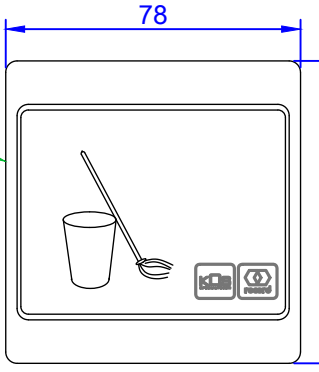

Hauteur de montage 1450mm

Commutateur
Symbole: "Ménage"
Fonction: Ouverture permanente

Interrupteur
Symbole: "Porte fermée"
Fonction: verrouillage

Hauteur de montage 1200mm

Interrupteur
Symbole: "Personne"
Fonction: Ouverture partielle

Interrupteur
Symbole: "Porte ouverte"
Fonction: déverrouillage

Hauteur de montage 1200mm

Interrupteur
Symbole: "Lit"
Fonction: Ouverture totale

Interrupteur
Symbole: "Serrure"
Fonction: verrouillage et déverrouillage