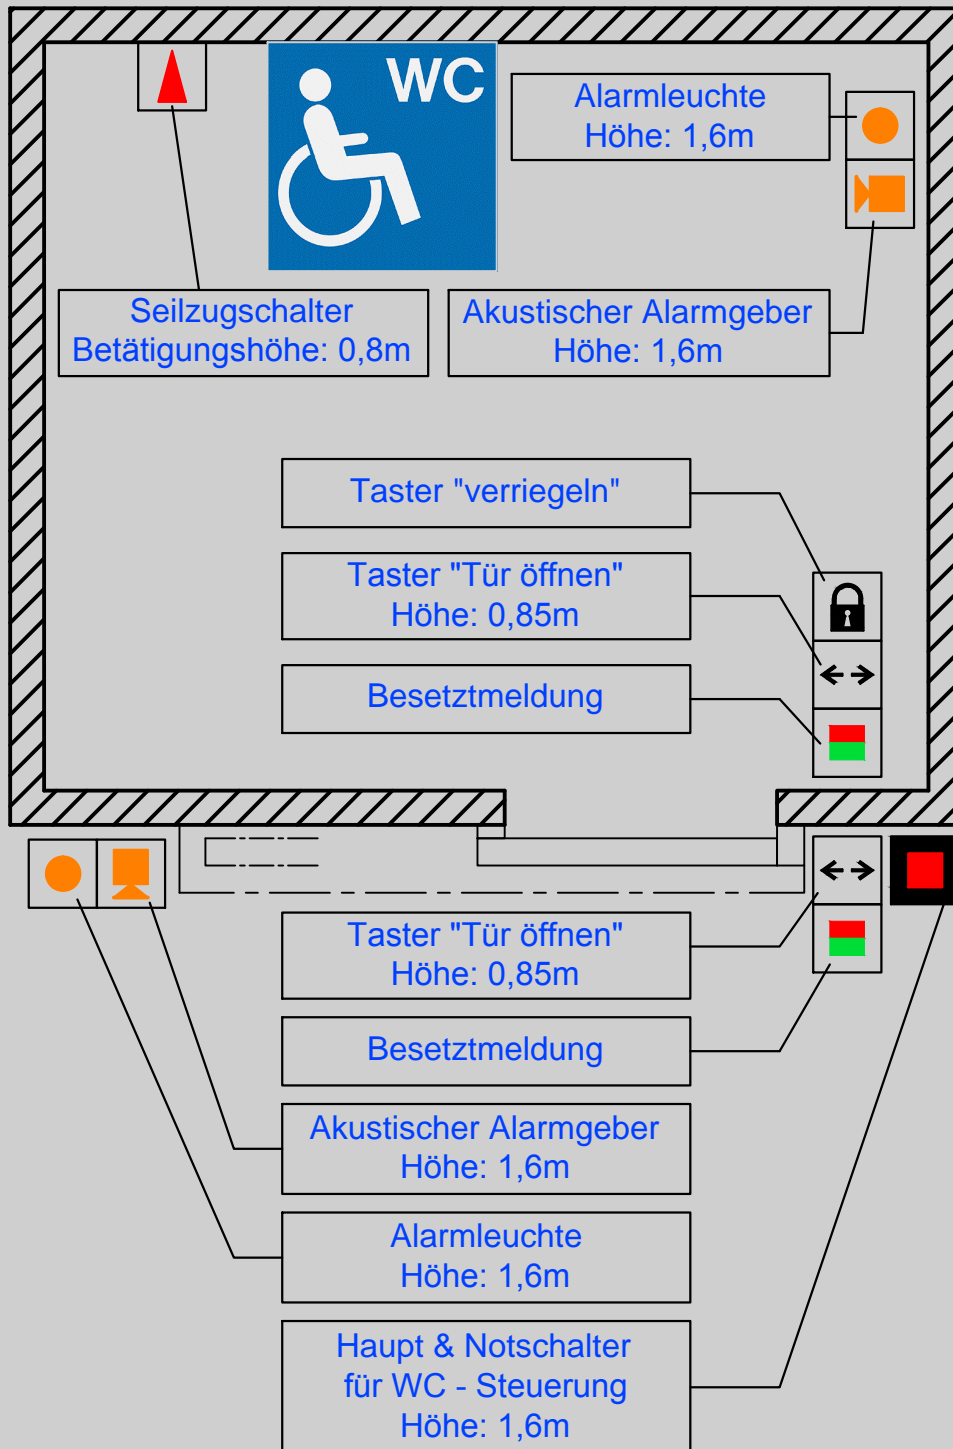

Barrierefreies WC

In Verbindung mit Schiebetürantrieb record STA 20

Alle Sicherheitsfunktionen, insbesondere nach ÖNORM EN 16005, werden vom Türantrieb STA 20 und der erforderlichen Sicherheitssensorik ausgeführt.

Der Türantrieb wird ohne Verriegelung ausgeliefert. Die Zuhaltung erfolgt über die Motorbremse