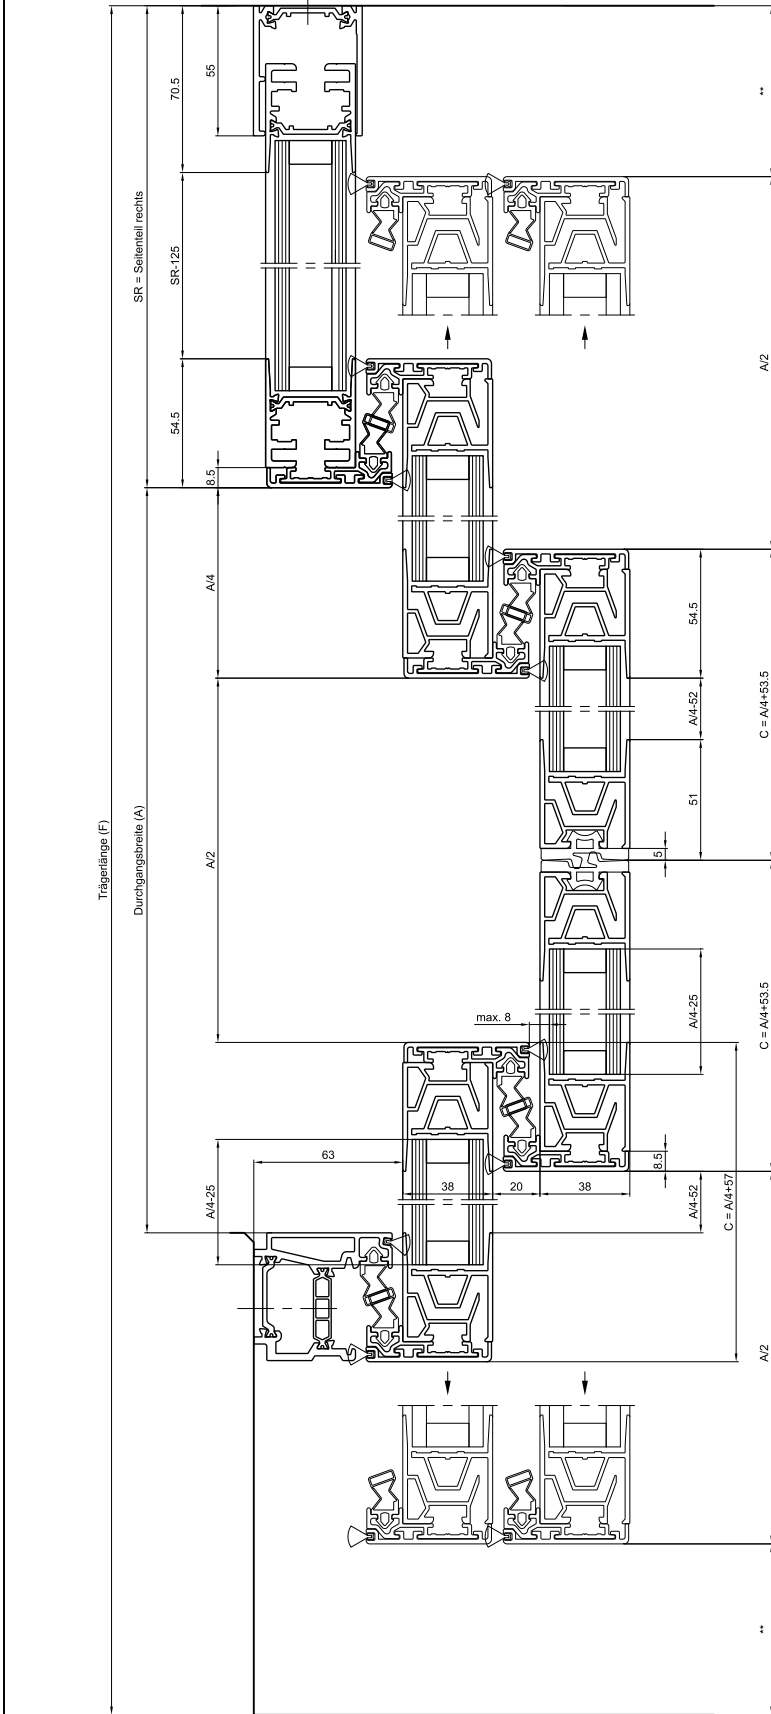

Technische Änderungen vorbehalten !

\*\* Sicherheitsabstand nach Vorschrift

Verwendung für / use for / Utiliser pour

TC	TC+	TC3	TC RC2	TC RC3
✓	-	-	-	-

\*\* Sicherheitsabstand nach Vorschrift

ANr.	Farbe	Msst.: 1:3	
		THERMCORD, D-TSA Horizontalschnitt mit 1 Seitenteil re	
Kunde			MP-102-10091 B
Kom.:			
ADM			